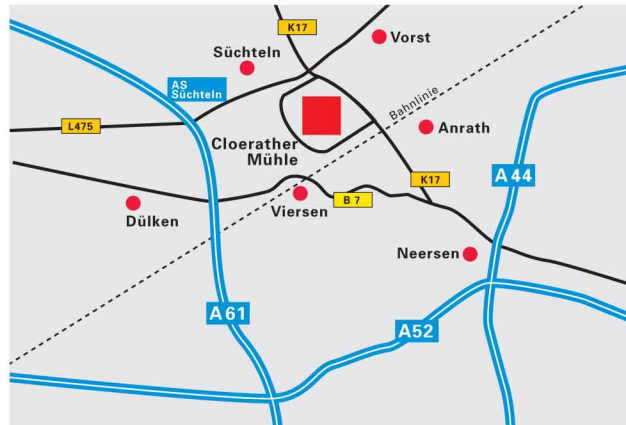

SOMMERGALERIE
**CLOERATHER
MÜHLE**

Carla Mertens
Cloerather Mühle 36, 41749 Viersen
Telefon 0 21 56 / 4 01 76
www.cloerather-muehle.de

Öffnungszeiten:
Mi. u. Fr. 15-19 Uhr,
Sa. u. So. 12-19 Uhr
sowie nach Vereinbarung

Anreise per PKW: Von der Autobahn 44 über die Abfahrt Willich-Neersen auf die B7 Richtung Viersen, dann nach ca. 2 km rechts ab auf die K17 Richtung Süchteln/Oedt. Nach ca. 3 km direkt hinter der Bahnüberführung links in die Straße „Cloerather Mühle“ abbiegen und ca. 500m weiter. Parken bitte am Straßenrand. Ansonsten optimal: Anreise per Fahrrad.

Einladung

Ausstellung

5. bis 27. September 2009

Annelies Schwedt
Wege, Umwege und Stationen
Malerei

S O M M E R G A L E R I E

**CLOERATHER
MÜHLE**

Ausstellungseröffnung
am Samstag, 5. September um 15 Uhr

Auf so manche Lust der Welt
Lernt man früh verzichten,
Was uns bis zuletzt gefällt,
Sind Bilder und Geschichten.

Johann Wolfgang von Goethe

„Fingerspitzengefühl“, Tusche / Öl, 50 x 70 cm

Annelies Schwedt

Die Willicher Künstlerin stellt den Menschen mit seinen vielfältigen Beziehungen, Befindlichkeiten und Konflikten in den Mittelpunkt ihrer Arbeit. Ihre Werke setzen Geschichten ins Bildliche um, wobei oft Themen aus Märchen als Anregung dienen. Mit einer Kombination aus verschiedenen Techniken wie Zeichnung, Öl und Tusche schafft Annelies Schwedt teils abstrakte, teils konkrete Bildwelten, die dem Betrachter weiten Raum für Interpretationen der dargestellten Szenen lassen.