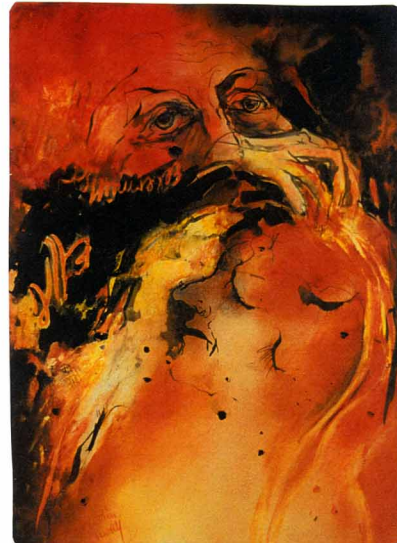

Einladung

Ausstellung

5. bis 27. September 2009

Annelies Schwedt
Wege, Umwege und Stationen
Malerei

S O M M E R G A L E R I E

**CLOERATHER
MÜHLE**

Ausstellungseröffnung
am Samstag, 5. September um 15 Uhr

Auf so manche Lust der Welt
Lernt man früh verzichten,
Was uns bis zuletzt gefällt,
Sind Bilder und Geschichten.

Johann Wolfgang von Goethe

„Fingerspitzengefühl“, Tusche / Öl, 50 x 70 cm

Annelies Schwedt

Die Willicher Künstlerin stellt den Menschen mit seinen vielfältigen Beziehungen, Befindlichkeiten und Konflikten in den Mittelpunkt ihrer Arbeit. Ihre Werke setzen Geschichten ins Bildliche um, wobei oft Themen aus Märchen als Anregung dienen. Mit einer Kombination aus verschiedenen Techniken wie Zeichnung, Öl und Tusche schafft Annelies Schwedt teils abstrakte, teils konkrete Bildwelten, die dem Betrachter weiten Raum für Interpretationen der dargestellten Szenen lassen.